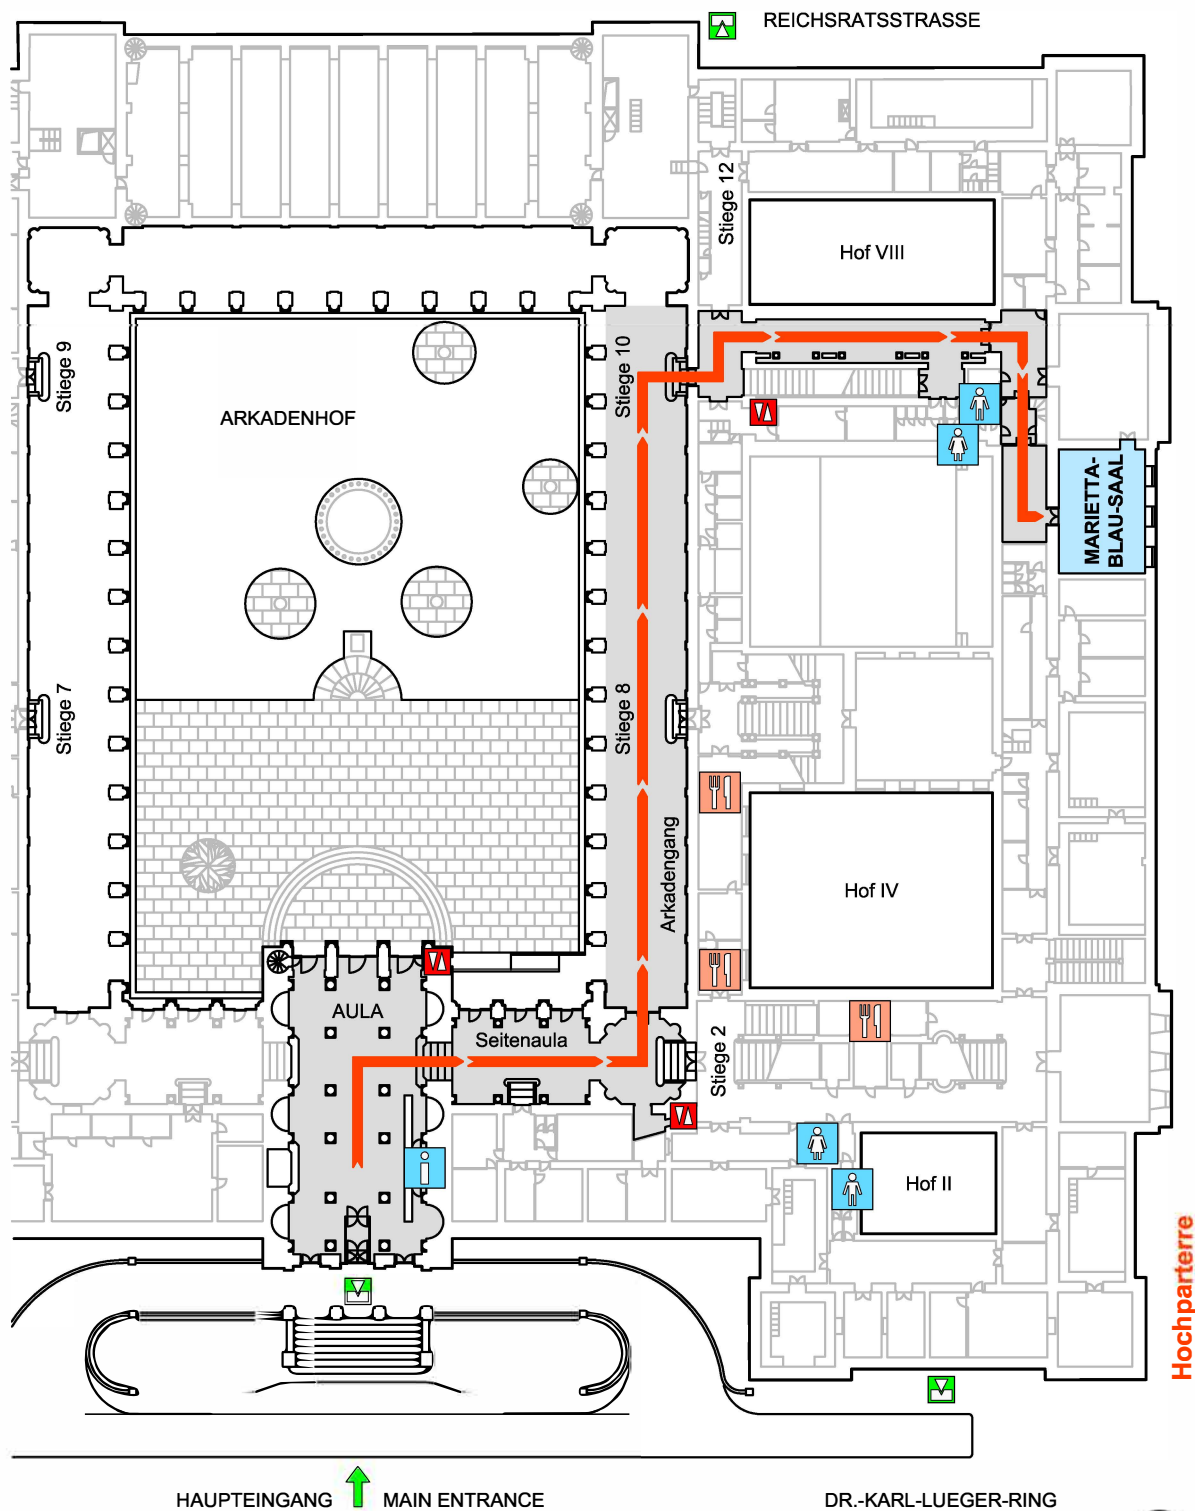

MARIETTA-BLAU-SAAL

Zugangsplan - Hauptgebäude

universität
wien

Ausgang
Exit

Aufzug
Elevator

Portier
Information Desk

WC Damen
Ladies

WC Herren
Men